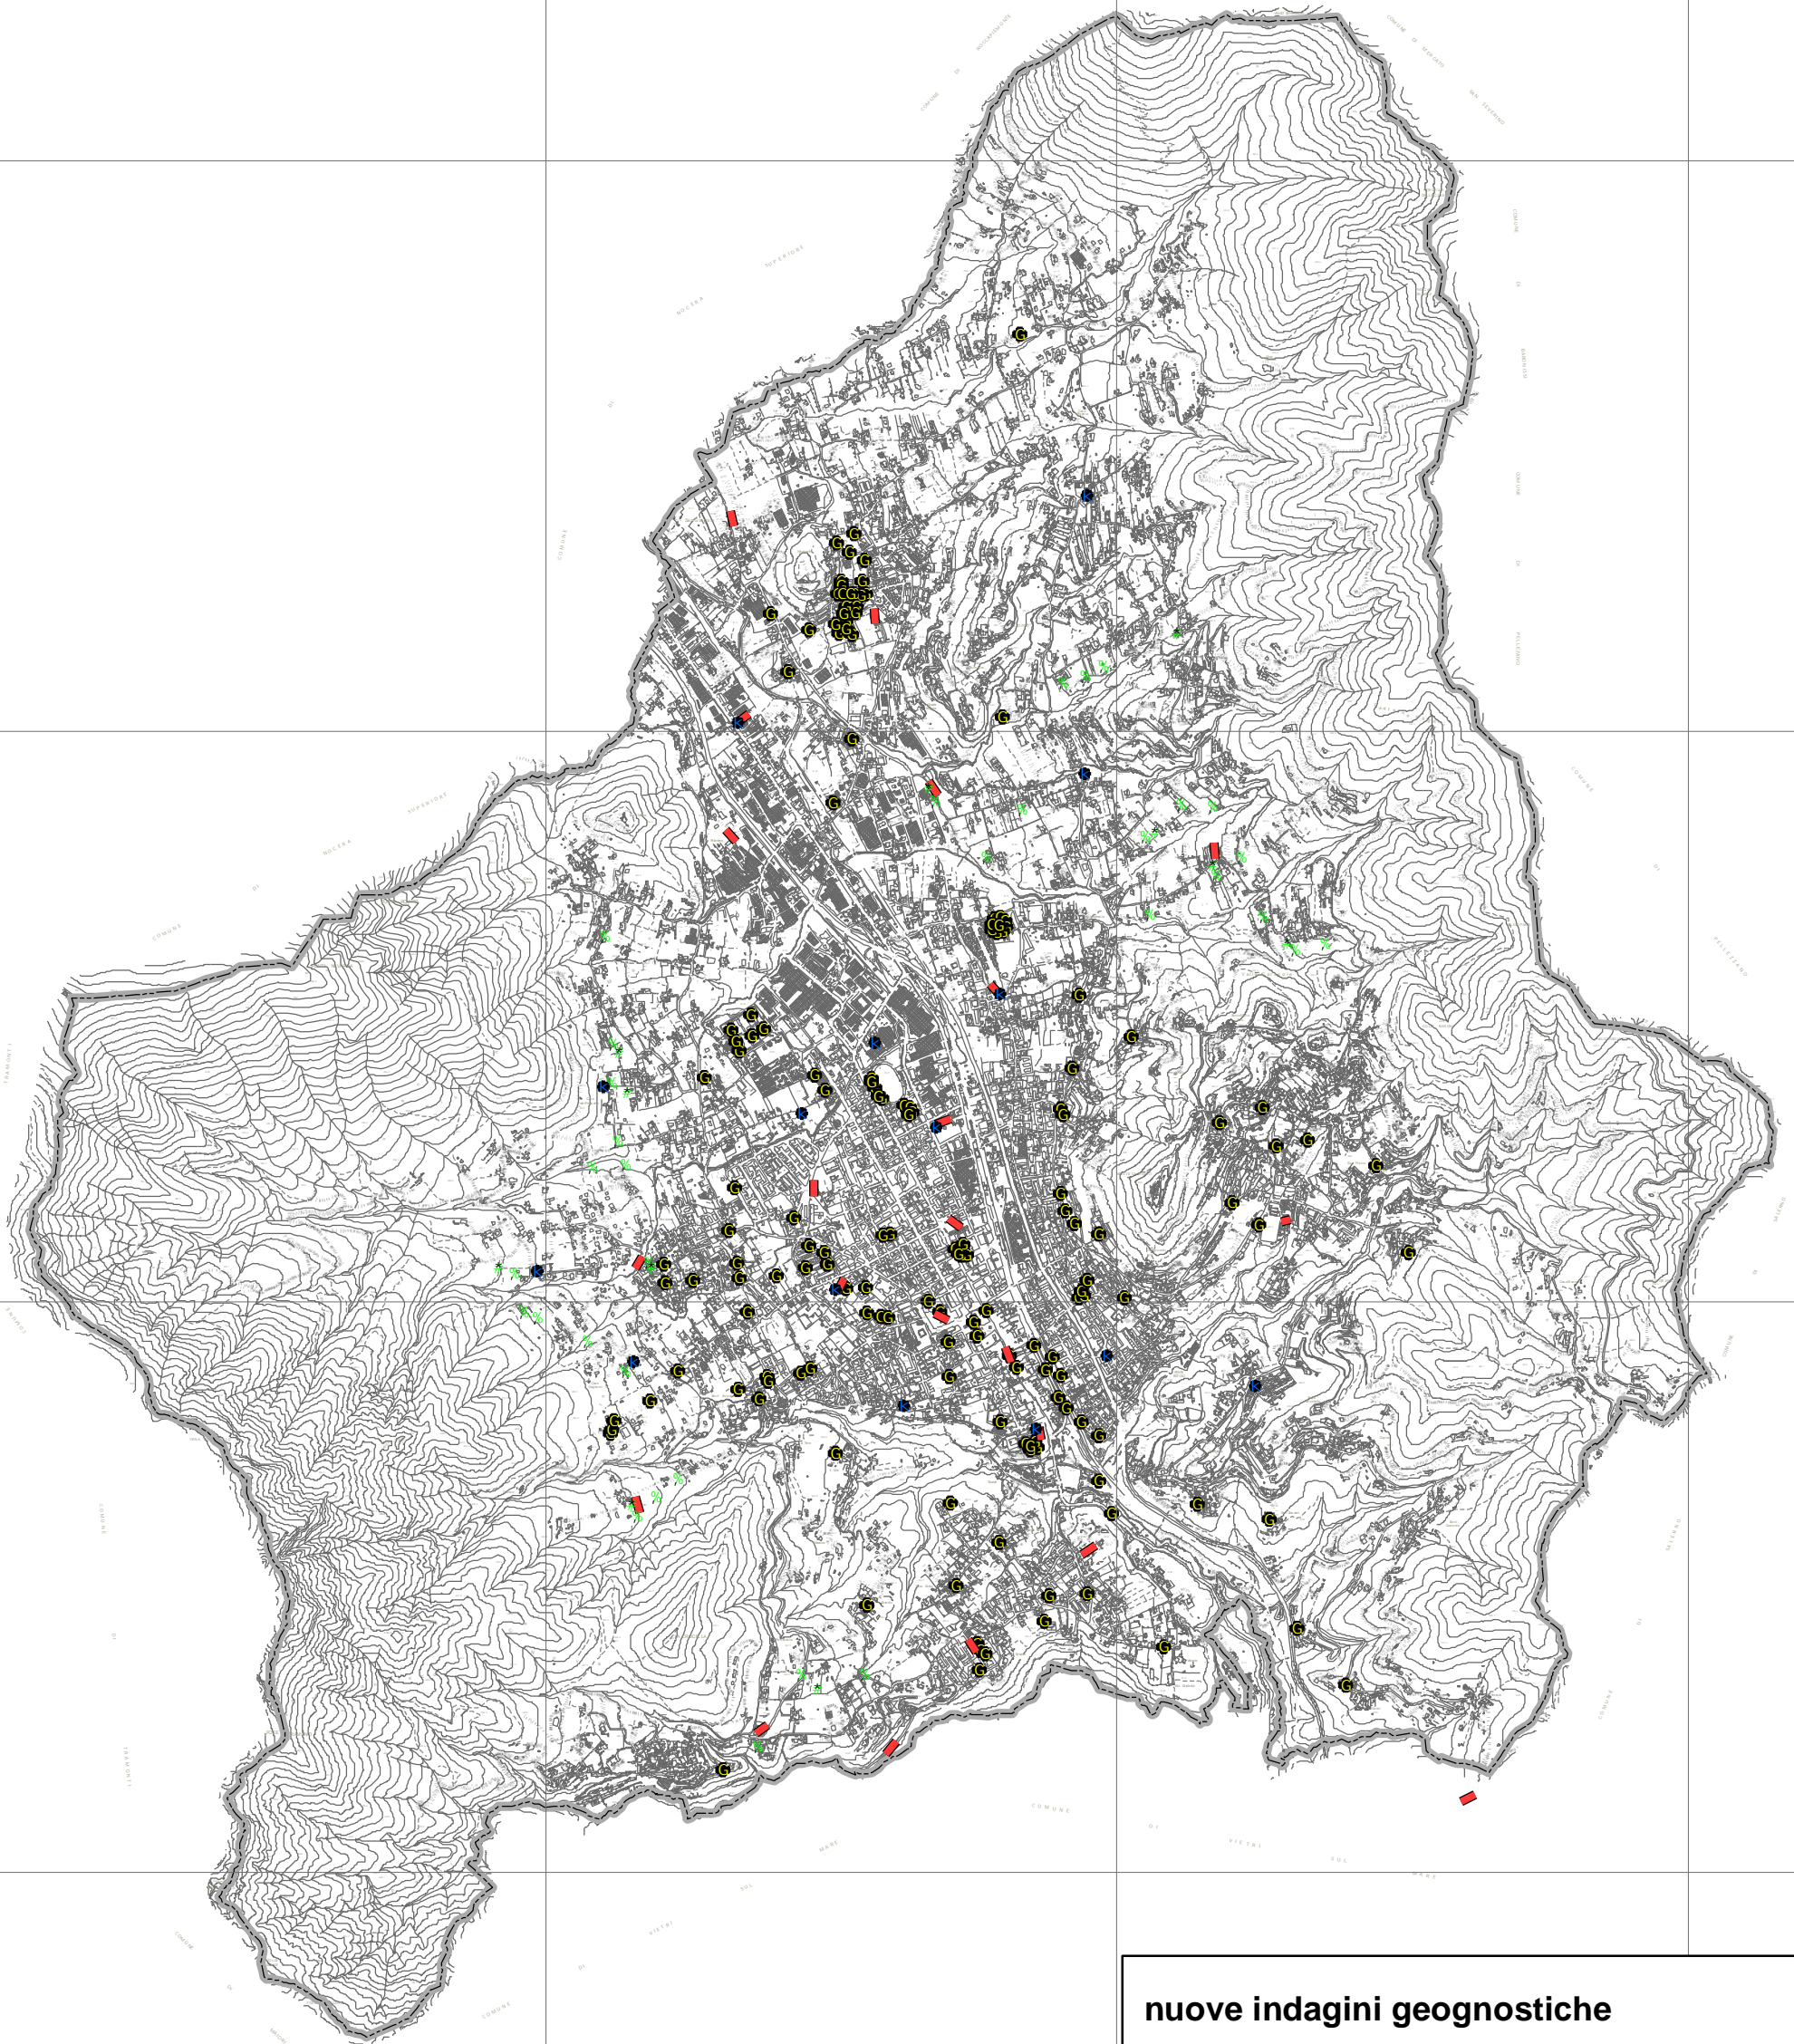

470859

473359

475859

478359

# UBICAZIONE INDAGINI GEOGNOSTICHE 1:30.000

4510633

4510633

4508133

4508133

4505633

4505633

4503133

4503133

470859

473359

475859

478359

4500633

**nuove indagini geognostiche**

- sondaggio geognostico
- # indagine CPT
- % indagine DPSH
- ▬ indagine MASW
- sondaggio geognostico precedente PUC